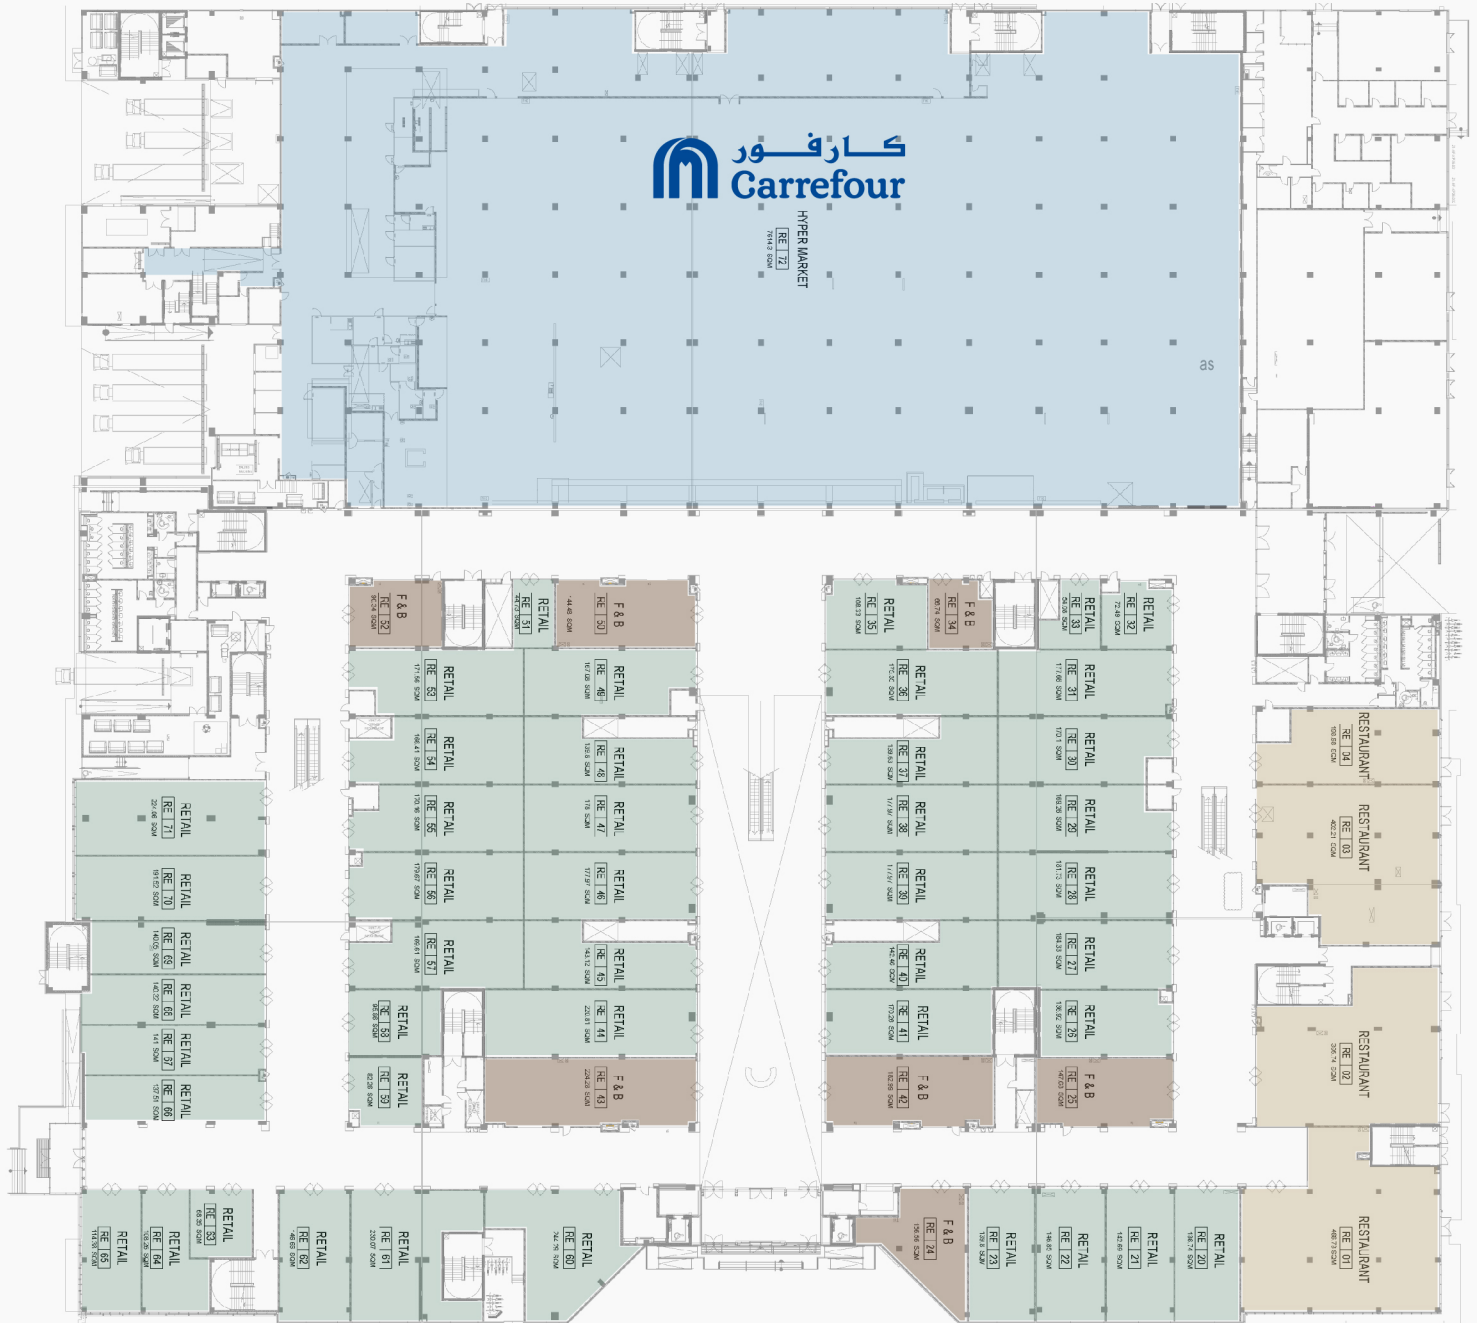

## مدينتي مول Madinati Mall

Millennium  
central mafraq hotel

Direct Access  
E11

**ssmc**  
مدينة الشيخ شخبوط الطبية  
Sheikh Shakhbout Medical City

# Ground Floor Plan

57 Stores

 **Carrefour  
Hyper Market**  
7,614 sqm

 **Resturants**  
1,463 sqm

 **F & B**  
1,133 sqm

 **Stores**  
5,754 sqm

# First Floor Plan

52 Stores & 14 Food Court Shops

**Food Court**  
928 sqm

**F & B**  
903 sqm

**Stores**  
4,430 sqm

**Entertainment**  
1,544 sqm

**GYM**  
4,500 sqm

**Anchor Store**  
4,805 sqm